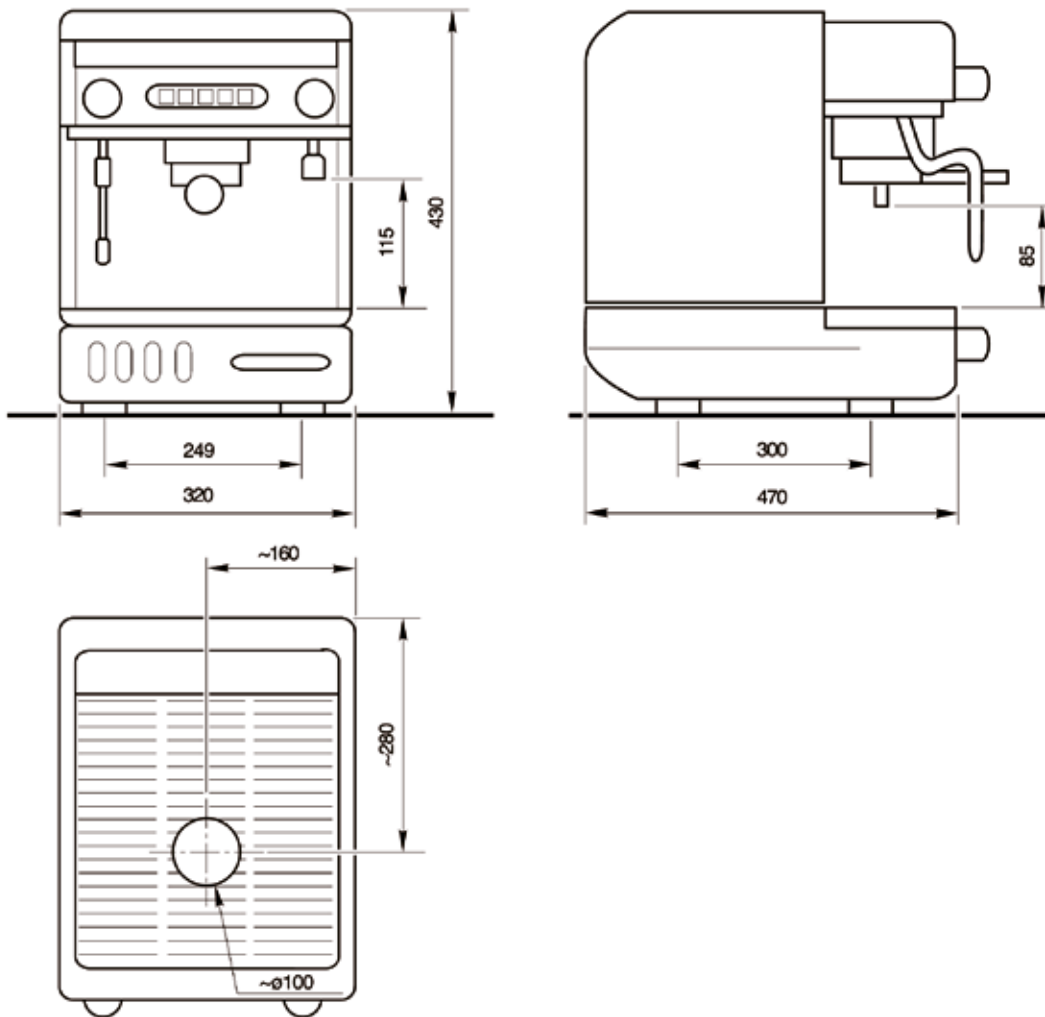

OPTIONAL

Base Base Socle Grundplatte Base Base

Il costruttore si riserva il diritto di modificare senza preavviso le caratteristiche delle apparecchiature trattate in questa pubblicazione. • *The manufacturer reserves the right to modify the appliances presented in this publication without notice.* • *Le fabricant se réserve le droit de modifier sans préavis les caractéristiques des appareils présentés dans cette publication* • *Der Hersteller behält sich das Recht vor, die in dieser Broschüre vorgelegten Geräte ohne Voranzeige zu ändern.* • *El fabricante se reserva el derecho de modificar sin preaviso las características de las máquinas tratadas en este manual.* • *O construtor reserva-se o direito de modificar sem aviso prévio as máquinas tratadas neste manual.*

On demand